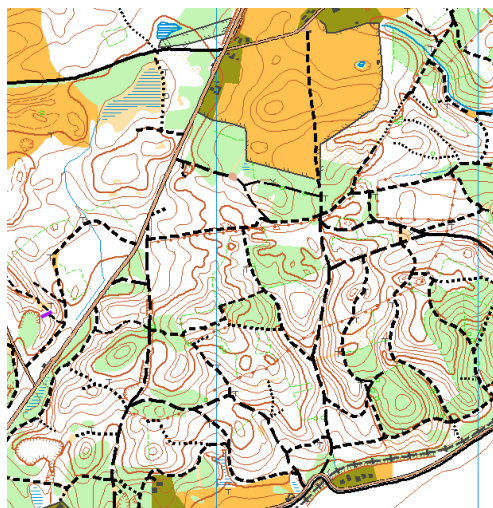

Mecklenburgische Schweiz - MTBO

Orientierungsfahren

Termin	26.10.2019 BRL – Langstrecken MTBO	27.10.2019 BRL – Mittelstrecken MTBO
Start:	13:00 Uhr	10:00 Uhr
Karte:	„Hardberg“ 1:20000, 5 m (A3 quer)	„Hasenwinkel“ 1:15000, 5m (A4) quer

OL Karten werden auf
Kartensignatur ISMTBOM 2016 angepaßt

Anreise/WKZ:

Samstag: Benjamin Schule Remplin

<https://www.google.de/maps/@53.7527048,12.7004409,17z?hl=de>

Sonntag: Parkplatz „Hexenplatz“ Salem

[https://www.google.de/maps/place/53°47'46.6"N+12°48'31.5"E/@53.796276,12.8065503,17z/data=!4m6!3m5!1s0x0:0x0!7e2!8m2!3d53.7962763!4d12.8087387](https://www.google.de/maps/place/53°47'46.6)

Veranstalter:

SV Turbine Neubrandenburg e.V.

Wettkampfleitung:

Nils Schmiedeberg

Gelände:

Endmoränenlandschaft Mecklenburgische Schweiz mit kräftigen Höhenunterschieden und interessantem Höhenbild, z.T. Acker- und Wiesenflächen