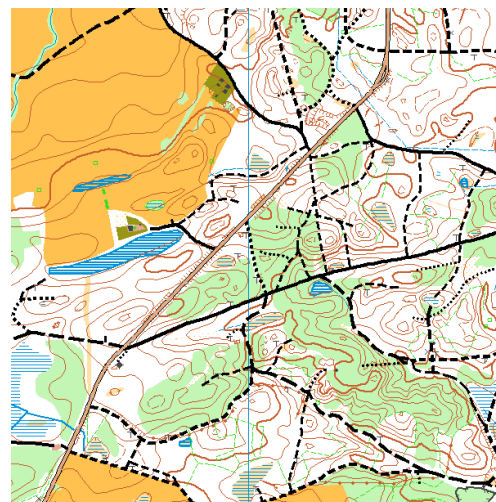

Mecklenburgische Schweiz - MTBO

Orientierungsfahren

Termin	26.10.2019 BRL – Langstrecken MTBO	27.10.2019 BRL – Mittelstrecken MTBO
Start:	13:00 Uhr	10:00 Uhr
Karte:	„Hardberg“ 1:20000, 5 m (A3 quer)	„Hasenwinkel“ 1:15000, 5m (A4) quer

OL Karten werden auf
Kartensignatur ISMTBOM 2016 angepaßt

Anreise/WKZ:

Samstag: Benjamin Schule Remplin

<https://www.google.de/maps/@53.7527048,12.7004409,17z?hl=de>

Sonntag: Parkplatz „Hexenplatz“ Salem

[https://www.google.de/maps/place/53°47'46.6"N+12°48'31.5"E/@53.796276,12.8065503,17z/data=!4m6!3m5!1s0x0:0x0!7e2!8m2!3d53.7962763!4d12.8087387](https://www.google.de/maps/place/53°47'46.6)

Veranstalter:

SV Turbine Neubrandenburg e.V.

Wettkampfleitung:

Nils Schmiedeberg

Gelände:

Endmoränenlandschaft Mecklenburgische Schweiz mit kräftigen Höhenunterschieden und interessantem Höhenbild, z.T. Acker- und Wiesenflächen

Übernachtungsmöglichkeiten:

- Ferienland Salem
- Pension Am Hafen Neukalen

<http://igel-ol.de/>